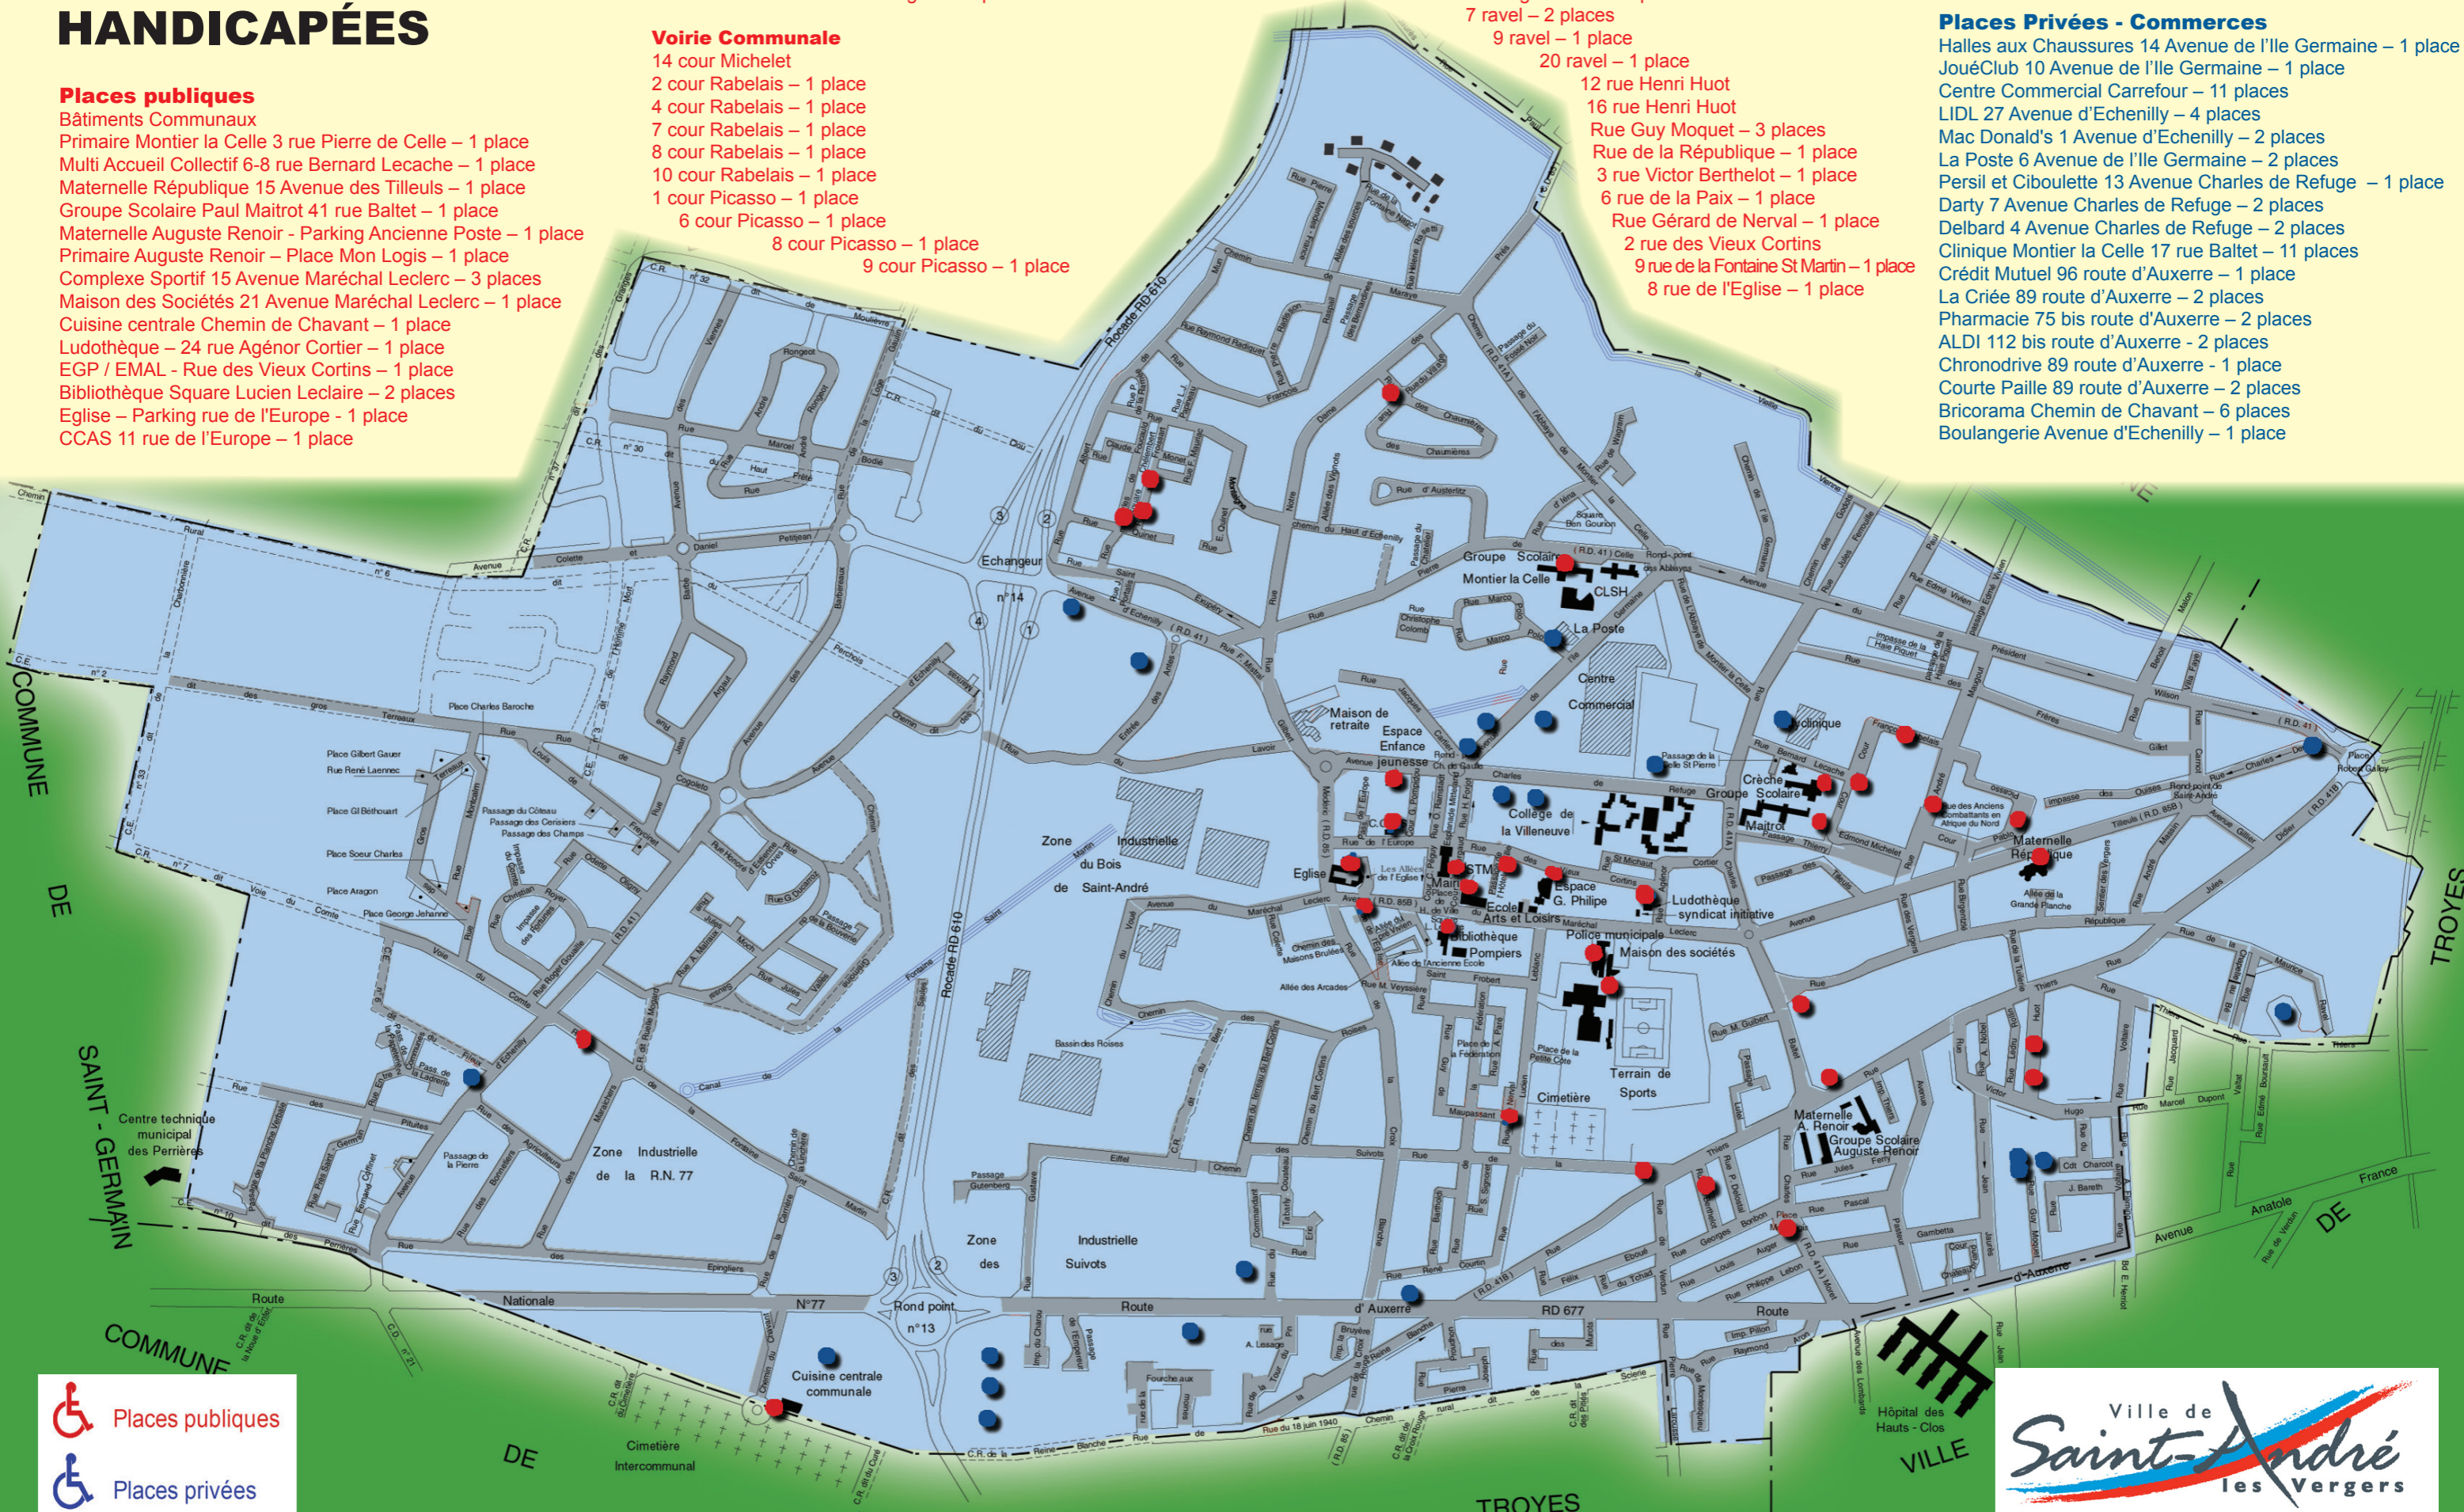

11 cour Picasso – 1 place
17 rue Maugout – 1 place
18 rue Maugout – 1 place
Parking Dermuet – 1 place
7 ravel – 2 places

9 ravel – 1 place
20 ravel – 1 place
12 rue Henri Huot
16 rue Henri Huot
Rue Guy Moquet – 3 places
Rue de la République – 1 place
3 rue Victor Berthelot – 1 place
6 rue de la Paix – 1 place
Rue Gérard de Nerval – 1 place
2 rue des Vieux Cortins
9 rue de la Fontaine St Martin – 1 place
8 rue de l'Eglise – 1 place

Avenue Maréchal Leclerc - 1 place
21 rue des Vieux Cortins – 2 places
Square Chelembert – 2 places
4 rue des Chaumières – 1 place

Places Privées - Commerces

Halles aux Chaussures 14 Avenue de l'Île Germaine – 1 place
JouéClub 10 Avenue de l'Île Germaine – 1 place
Centre Commercial Carrefour – 11 places
LIDL 27 Avenue d'Echenilly – 4 places
Mac Donald's 1 Avenue d'Echenilly – 2 places
La Poste 6 Avenue de l'Île Germaine – 2 places
Persil et Ciboulette 13 Avenue Charles de Refuge – 1 place
Darty 7 Avenue Charles de Refuge – 2 places
Delbard 4 Avenue Charles de Refuge – 2 places
Clinique Montier la Celle 17 rue Baltet – 11 places
Crédit Mutuel 96 route d'Auxerre – 1 place
La Créée 89 route d'Auxerre – 2 places
Pharmacie 75 bis route d'Auxerre – 2 places
ALDI 112 bis route d'Auxerre - 2 places
Chronodrive 89 route d'Auxerre - 1 place
Courte Paille 89 route d'Auxerre – 2 places
Bricorama Chemin de Chavant – 6 places
Boulangerie Avenue d'Echenilly – 1 place

Places publiques
Places privées